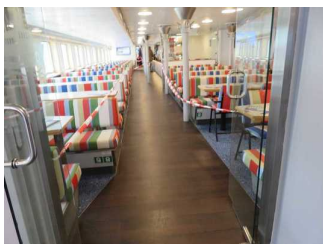

Fähre "Ostfriesland"

Zugehörige Modulbögen: Fahrgastraum Salondeck Fähre "Ostfriesland", Fahrgastraum Promenadendeck /Sonnendeck Fähre "Ostfriesland", Fahrgastraum Brückendeck Fähre "Ostfriesland", Fahrgastraum Tankdeck Fähre "Ostfriesland", Treppe vom Salondeck zum Tankdeck, Treppe zum Sonnen-/Panorama-/Brücken- und Autodeck, Aufzug zum Brücken-/Panorama-/Sonnen- und Autodeck , Beschilderung Fähre "Ostfriesland"

Raum

Fahrgastraum Salondeck Fähre "Ostfriesland"

Salondeck

Gepäckablage
Salondeck

Sitzbereich
Salondeck

Sitzbereich
Salondeck

Anmerkungen für den Gast: Das Salondeck ist stufenlos zugänglich; dort erfolgt auch das Boarding; das Autodeck ist während der Fahrt gesperrt