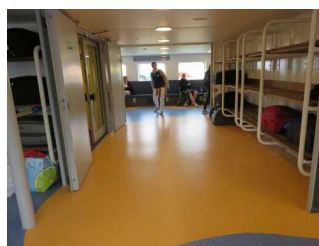

WC für Menschen mit Behinderung

Zugehörige Modulbögen: Öffentliches WC für Menschen mit Behinderung auf dem Salondeck, Weg vom Eingang/Zugang zum WC für Menschen mit Behinderung, Beschilderung Fähre "Ostfriesland"

Raum

Fahrgastraum Salondeck Fähre "Ostfriesland"

Salondeck

Gepäckablage
Salondeck

Sitzbereich
Salondeck

Sitzbereich
Salondeck

Anmerkungen für den Gast: Das Salondeck ist stufenlos zugänglich; dort erfolgt auch das Boarding; das Autodeck ist während der Fahrt gesperrt