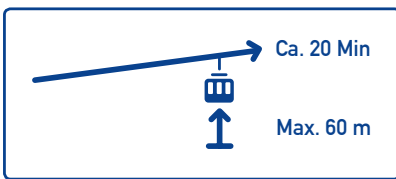

Bringt mich hoch.

Informationen zur Nutzung der Schauinslandbahn

Die Kabinen sind während der 20-minütigen Fahrt bis zu 60 m über dem Boden.

Jede Kabine ist für maximal 7 Personen ausgelegt.

Es gibt keine Schaffner in der Kabine.